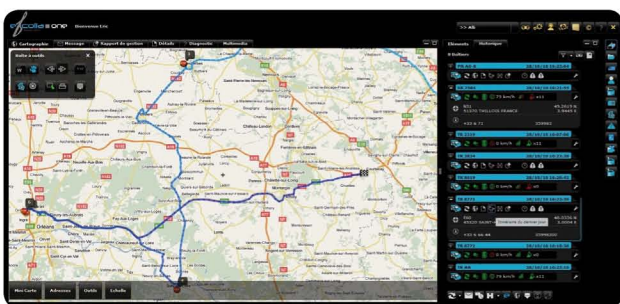

Aujourd'hui **numéro 1 français des solutions pour camions frigorifiques**, MatiaSat System vous propose, à l'aide de ses applications dédiées à la remontée de température, de surveiller de près tout ce que vous transportez.

Positionnement des véhicules

Historique des événements

Rapport d'activité

Remontée d'alarmes par SMS et / ou email

Entrée / sortie de zones géographiques

Anti-démarrage

ORGANISMES CERTIFICATEURS

LA REMONTÉE DE TEMPÉRATURE

LA SOLUTION EFCOLIA

Suivi des températures

Positionnement et suivi de déplacement

Rapport d'activité par véhicule

LES RÉFÉRENCES CLIENTS

- Petit Forestier
- Stricher
- CSP Translab
- Sodexo
- Saga air
- etc...