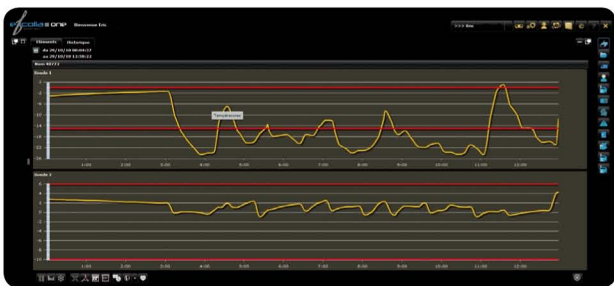

Aujourd'hui **numéro 1 français des solutions pour camions frigorifiques**, MatiaSat System vous propose, à l'aide de ses applications dédiées à la remontée de température, de surveiller de près tout ce que vous transportez.

Positionnement des véhicules

Historique des événements

Rapport d'activité

Remontée d'alarmes par SMS et / ou email

Entrée / sortie de zones géographiques

Anti-démarrage

ORGANISMES CERTIFICATEURS

LA REMONTÉE DE TEMPÉRATURE

LA SOLUTION EFCOLIA

Suivi des températures

Positionnement et suivi de déplacement

Rapport d'activité par véhicule

LES RÉFÉRENCES CLIENTS

- Petit Forestier
- Stricher
- CSP Translab
- Sodexo
- Saga air
- etc...