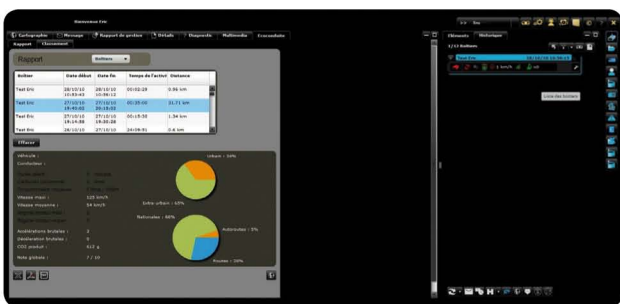

Aujourd'hui **numéro 1 français des solutions pour camions frigorifiques**, MatiaSat System vous propose, à l'aide de ses applications dédiées à la remontée de température, de surveiller de près tout ce que vous transportez.

Positionnement des véhicules

Historique des événements

Rapport d'activité

Remontée d'alarmes par SMS et / ou email

Entrée / sortie de zones géographiques

Anti-démarrage

ORGANISMES CERTIFICATEURS

LA REMONTÉE DE TEMPÉRATURE

LA SOLUTION EFCOLIA

Suivi des températures

Positionnement et suivi de déplacement

Rapport d'activité par véhicule

LES RÉFÉRENCES CLIENTS

- Petit Forestier
- Stricher
- CSP Translab
- Sodexo
- Saga air
- etc...