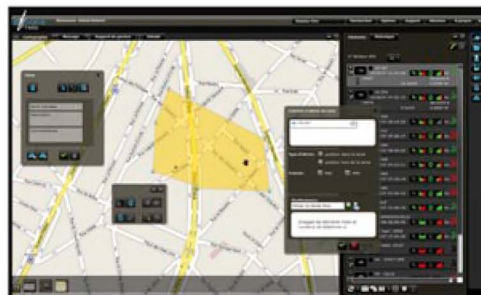

Pour le traitement et la planification des ordres de mission.

Outre les fonctionnalités d'Efcolia ONE et d'Efcolia Ressources, Efcolia MISSION gère en plus la planification des ordres de mission, l'affectation à vos moyens et la transmission de ceux-ci vers les terminaux embarqués de votre flotte.