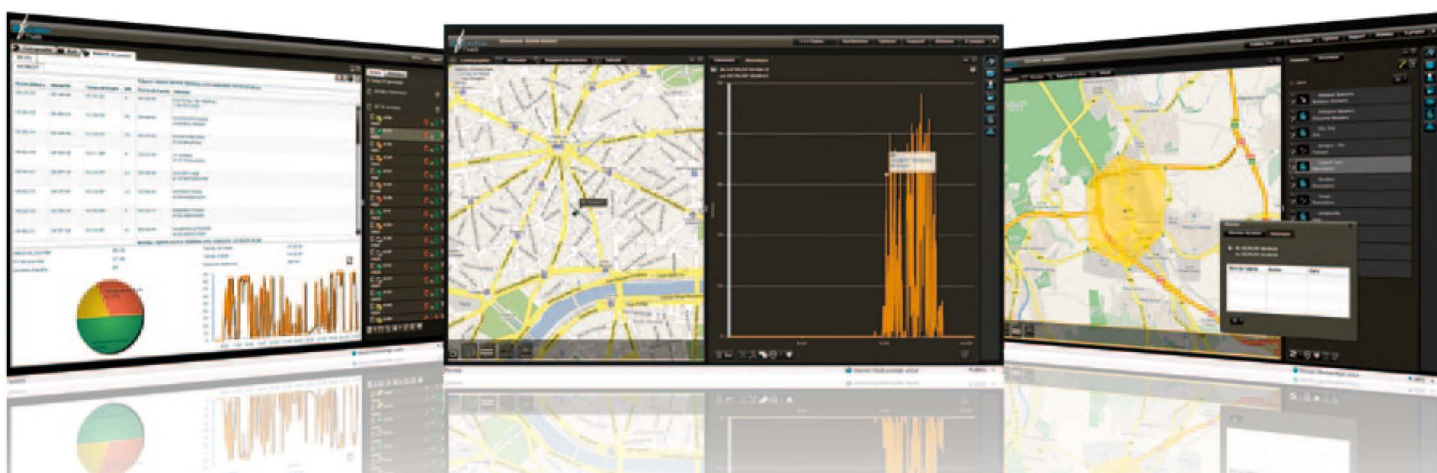

Fonctionnalités disponibles en fonction du pack efcolia souscrit.

**À chaque métier  
sa solution !**

Transport,  
B.T.P.,  
Intervention S.A.V.,  
Taxis,  
Commerciaux,  
...

### Quelques écrans de la solution Efcolia

Rapport d'activité par véhicule

Positionnement et consultation vitesse

Création d'une zone d'alarme

## Découvrez la puissance de la simplicité !

La plate-forme Efcolia est accessible via votre navigateur par internet sécurisé. Conçue en "client riche" R.I.A. (Rich Internet Application), Efcolia se veut être la solution de convergence entre les besoins de sécurité, de contrôle et de gestion d'une activité nomade.

En quelques clics, vous bénéficiez d'une information pertinente et épurée pour vous aider dans vos décisions « temps réel ».

Son interface graphique simple et intuitive permet une prise en main rapide des concepts d'ergonomie déployés dans Efcolia par vos collaborateurs pour une meilleure productivité.