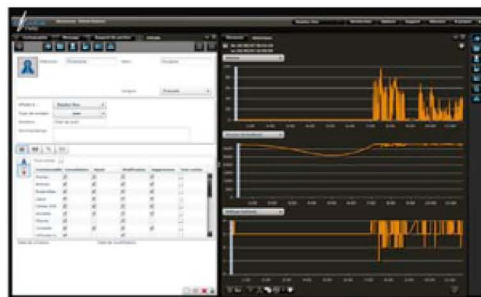

La solution personnalisée à votre métier.

Efcolia MY JOB est la personnalisation d'Efcolia MISSION à votre métier. Selon votre activité, les ordres de mission, les fiches des personnels et des moyens roulants seront adaptés pour correspondre au plus près à vos habitudes de travail.